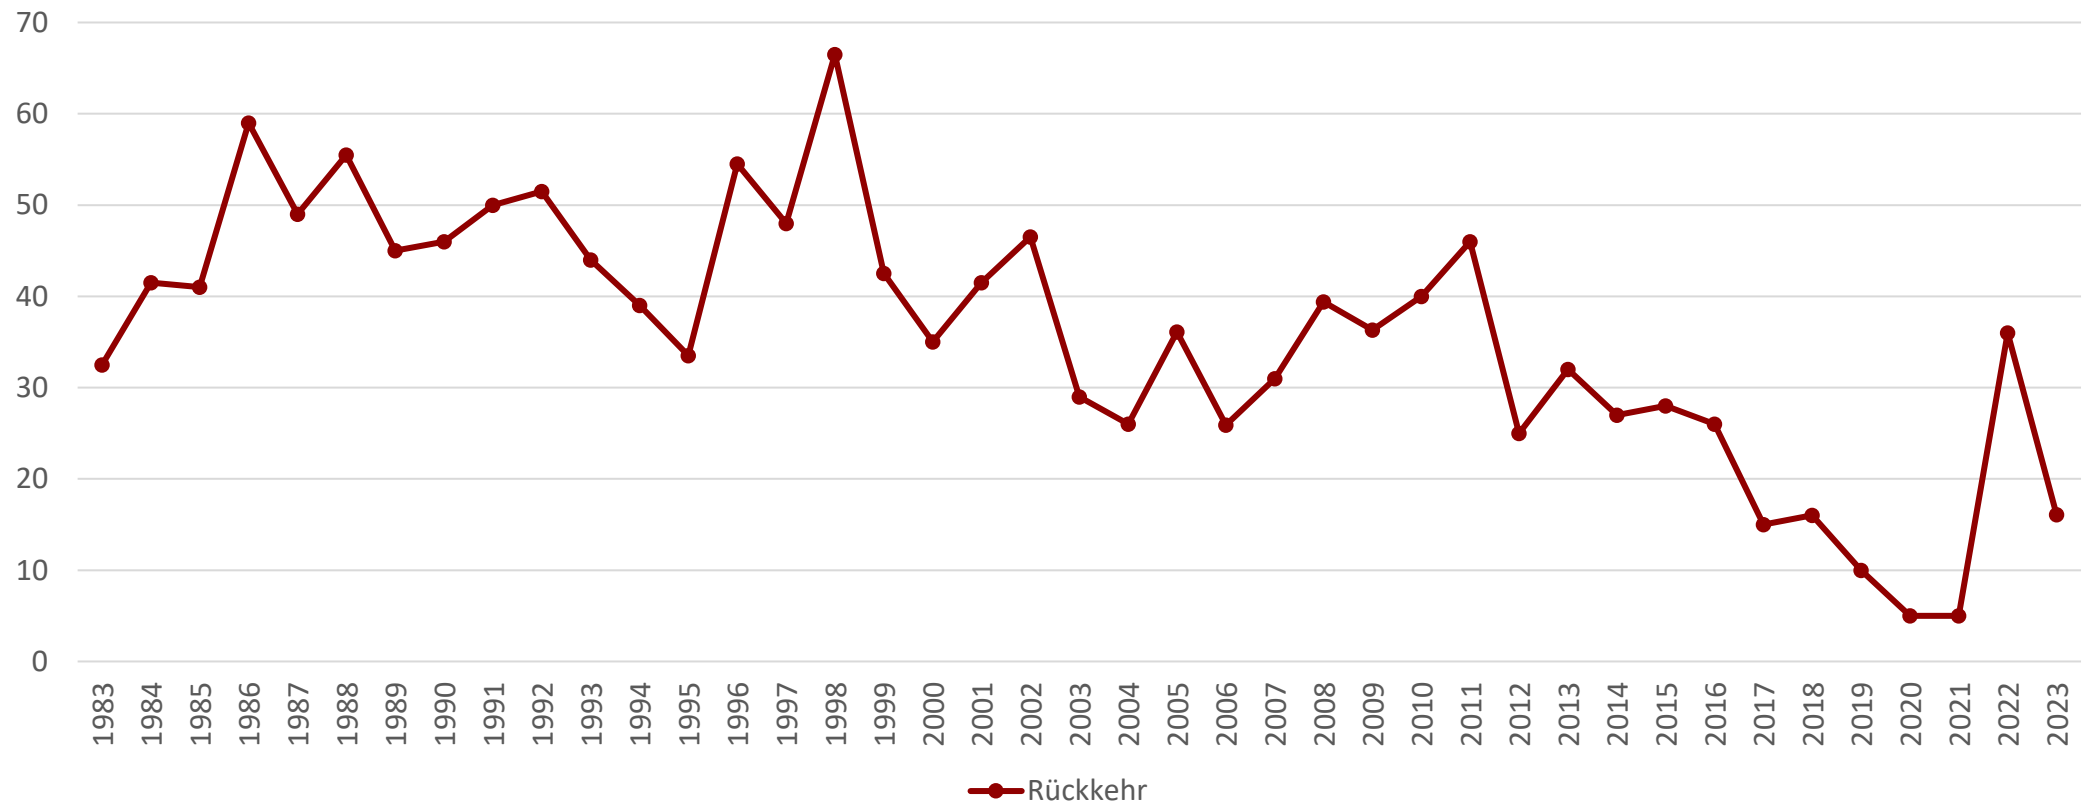

Rückkehr zum Gewalttäter