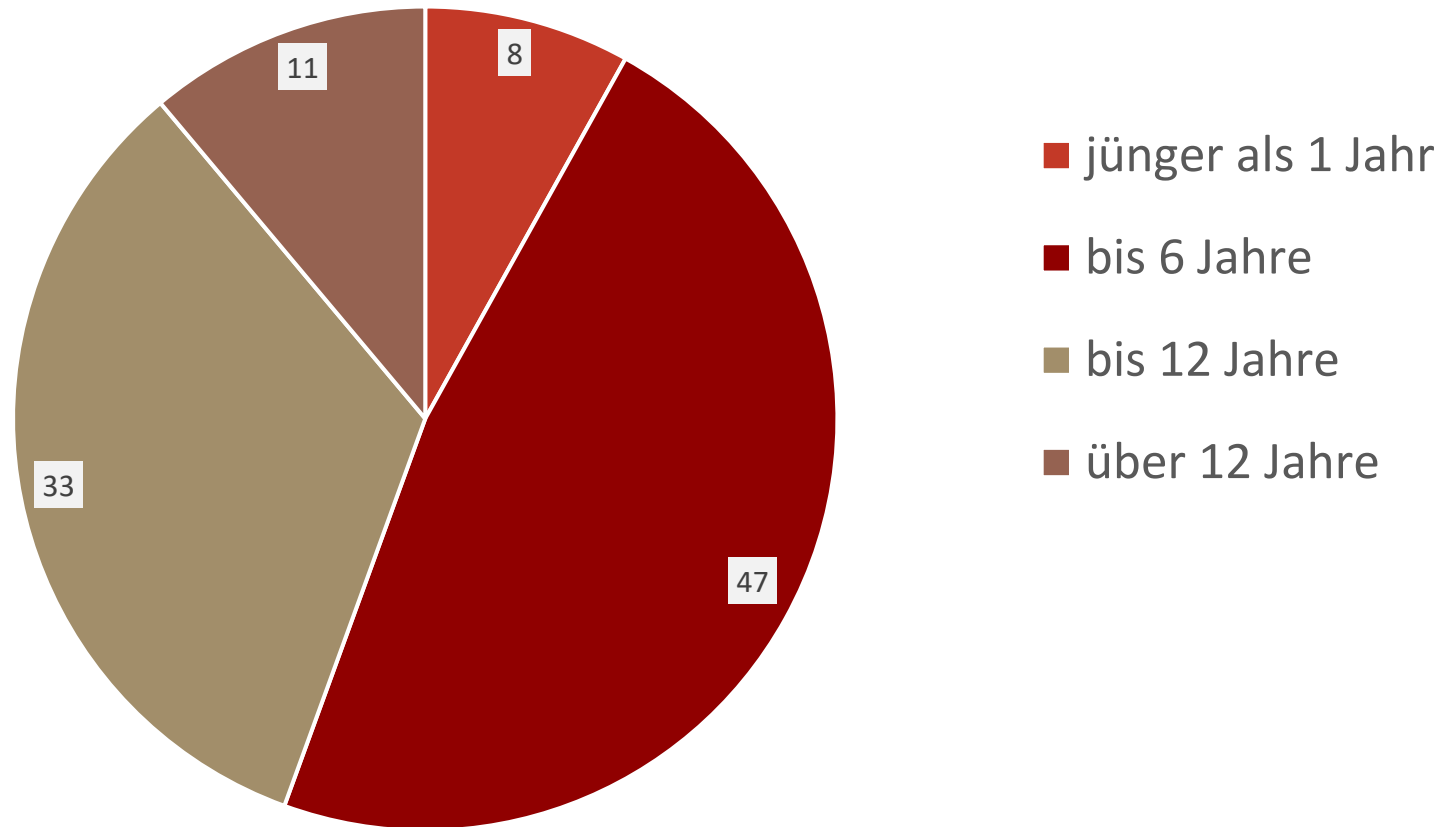

Kinder im Frauenhaus