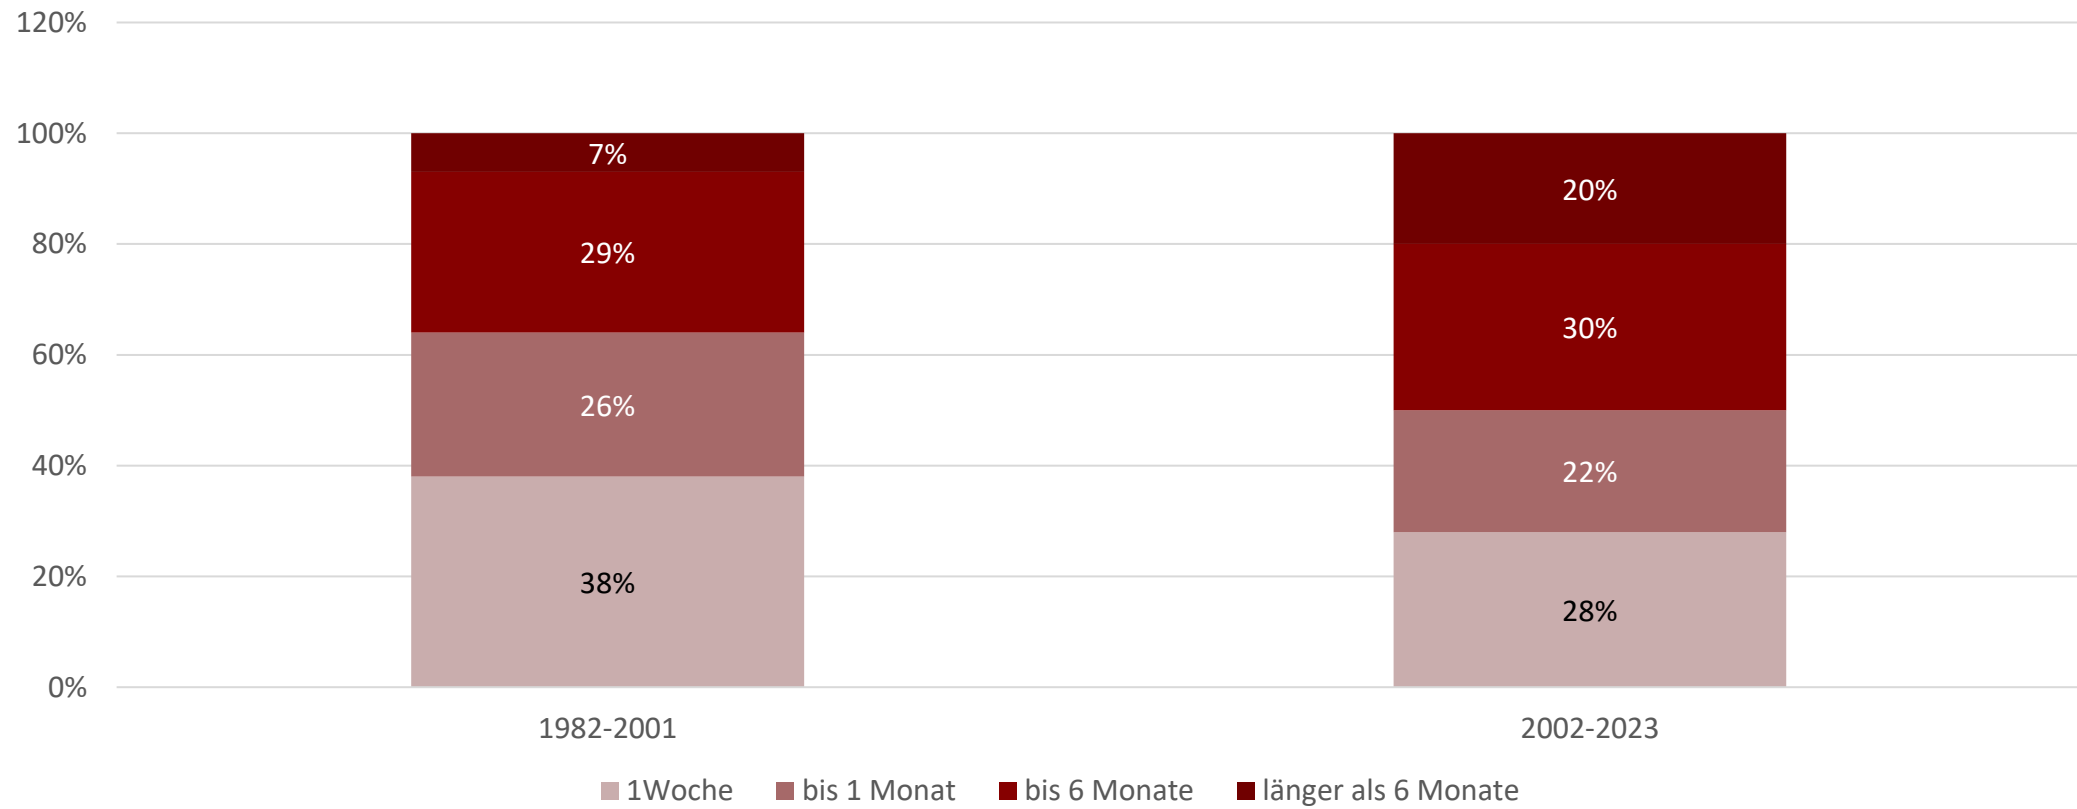

 Frauenhaus
Frauen- und Kinderhilfe Göppingen e.V.

Bilanz 2023

- 360 Femizide
- 938 Tötungsversuche
- 14.000 fehlende Frauenhausplätze
- Straftaten gegen Frauen stiegen 2023 um 5,6% auf 180 715
- Sexualstraftaten stiegen um 6,2%, die Hälfte der Opfer ist unter 18 Jahren
- Landkreis Göppingen: 404 Polizeieinsätze zu Häuslicher Gewalt

Kinder im Frauenhaus

Kinder im Frauenhaus

- Oft Zeugen oder selbst Opfer von Gewalt
- Trennung vom sozialen Umfeld
- Schul-/ Kindergartenwechsel
- Verlust von Bezugspersonen
- Angebote für die Kinder

Auswirkungen der Gewalterfahrung

- Komplexe Ängste
- Aggressionen
- Schlafstörungen
- Schulschwierigkeiten
- Entwicklungsverzögerungen

Rückkehr zum Gewalttäter

Migrantinnen

- Unterschiedliche Kulturen
- Sprachschwierigkeiten
- Spiegel der Migrationsbewegung in Deutschland

Aufenthaltsdauer

Neue Herausforderungen

- Digitalisierung
- Stalking
- Tracking Apps und Tracker
- Mehr Hochrisikofälle
- Traumatisierte Frauen und Kinder

Interventionsstelle

- Modellversuch Platzverweis 2000
- Änderung des Polizeirechts
- Dezember 2021 Interventionsstelle
- 40% Personalstelle
- Befristet bis Ende 2026