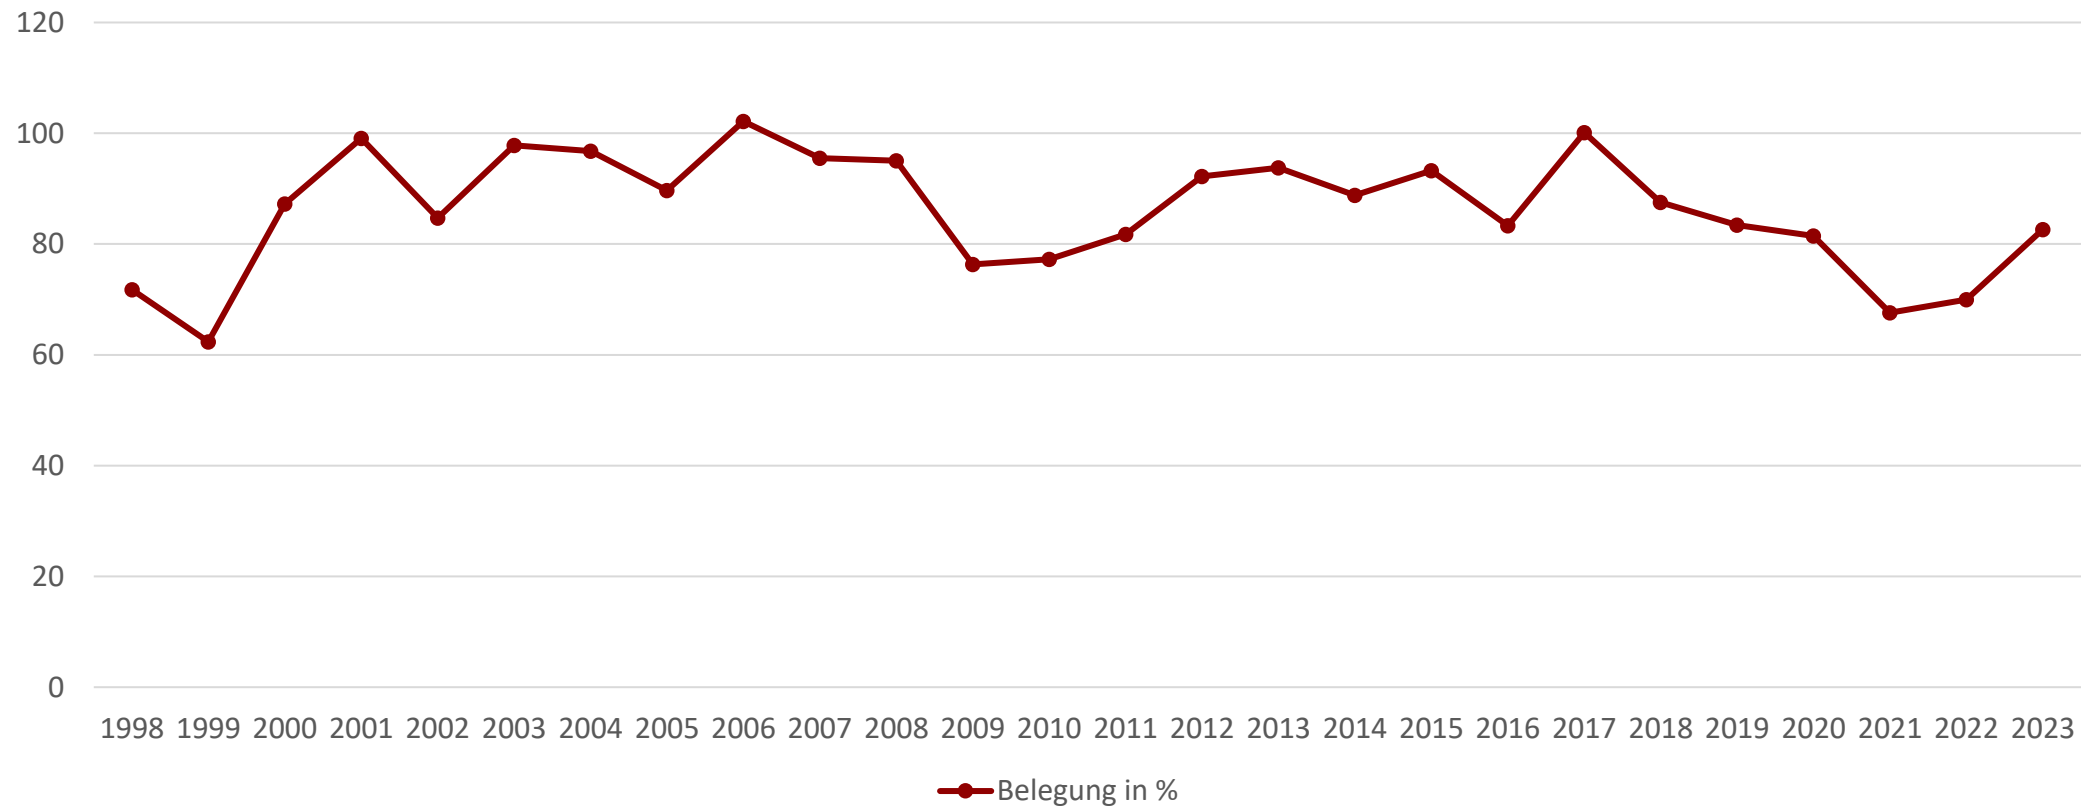

Belegungsstatistik