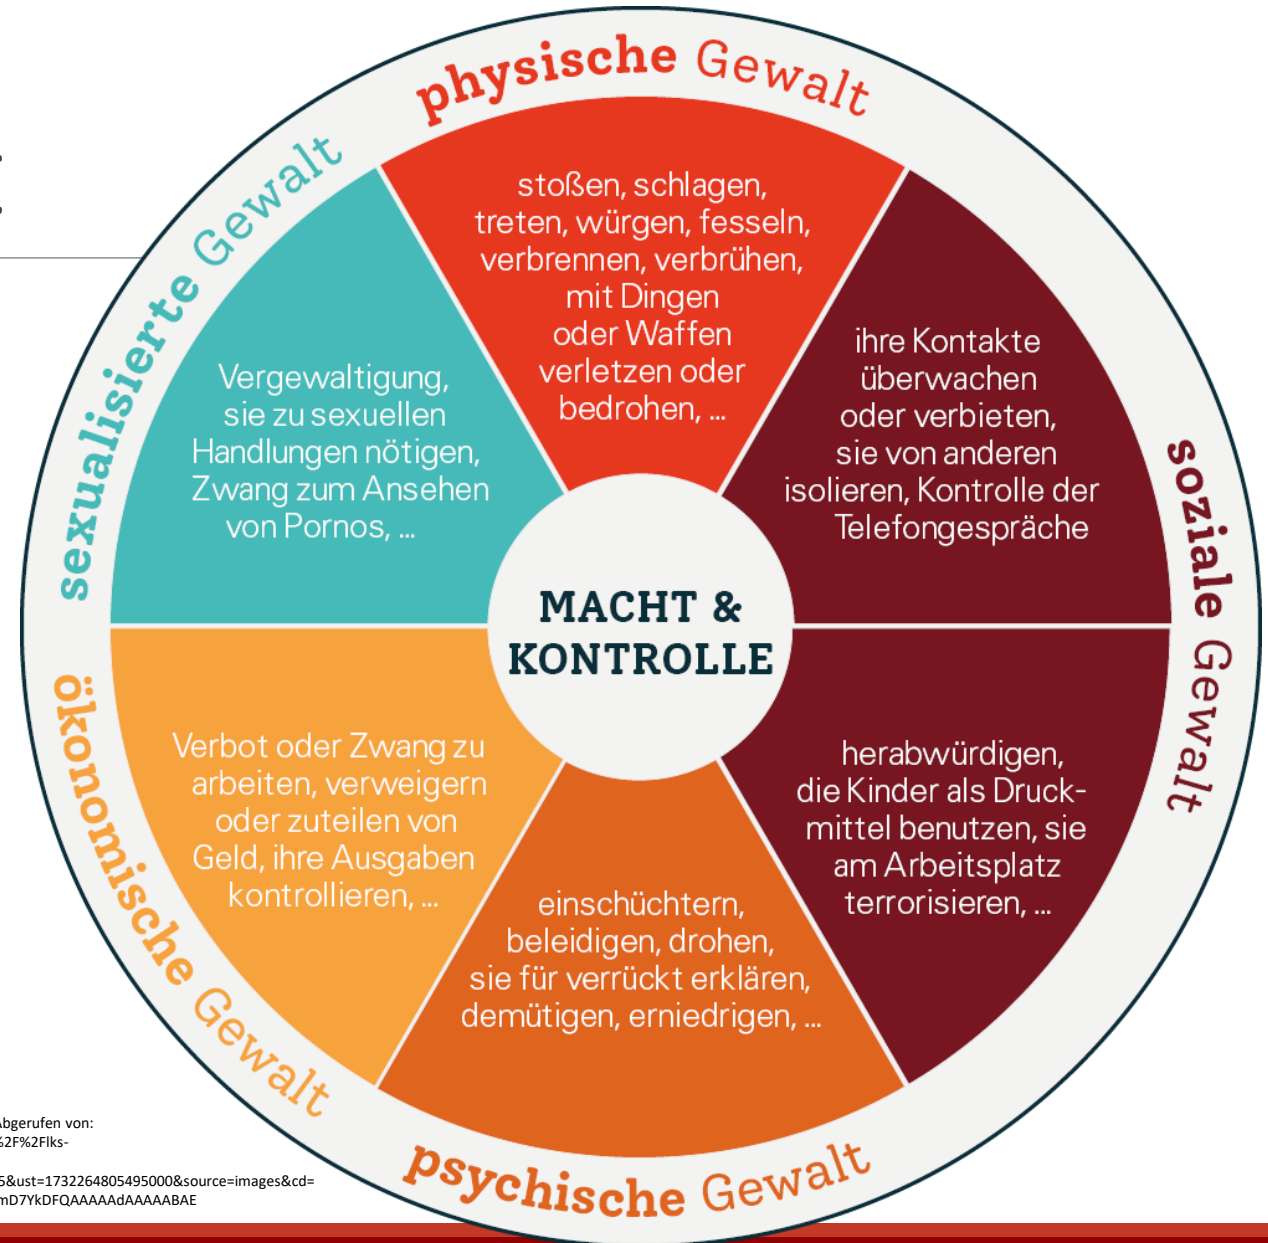

 Frauenhaus
Frauen- und Kinderhilfe Göppingen e.V.

Bilanz 2023

- 360 Femizide
- 938 Tötungsversuche
- 14.000 fehlende Frauenhausplätze
- Straftaten gegen Frauen stiegen 2023 um 5,6% auf 180 715
- Sexualstraftaten stiegen um 6,2%, die Hälfte der Opfer ist unter 18 Jahren
- Landkreis Göppingen: 404 Polizeieinsätze zu Häuslicher Gewalt

Formen der Gewalt

Quelle: Koordinierungsstelle gegen Gewalt (o.J.): Abgerufen von:
<https://www.google.com/url?sa=i&url=https%3A%2F%2Fflks-niedersachsen.de%2Fthemen%2Fgewalt-gegen-frauen%2F&psig=AOvVaw24tpSTPjkOijq9ywPs7Ty5&ust=1732264805495000&source=images&cd=vfe&opi=89978449&ved=0CBQQJRxqFwoTCNJv47mD7YkDFQAAAAAAdAAAAABAE>