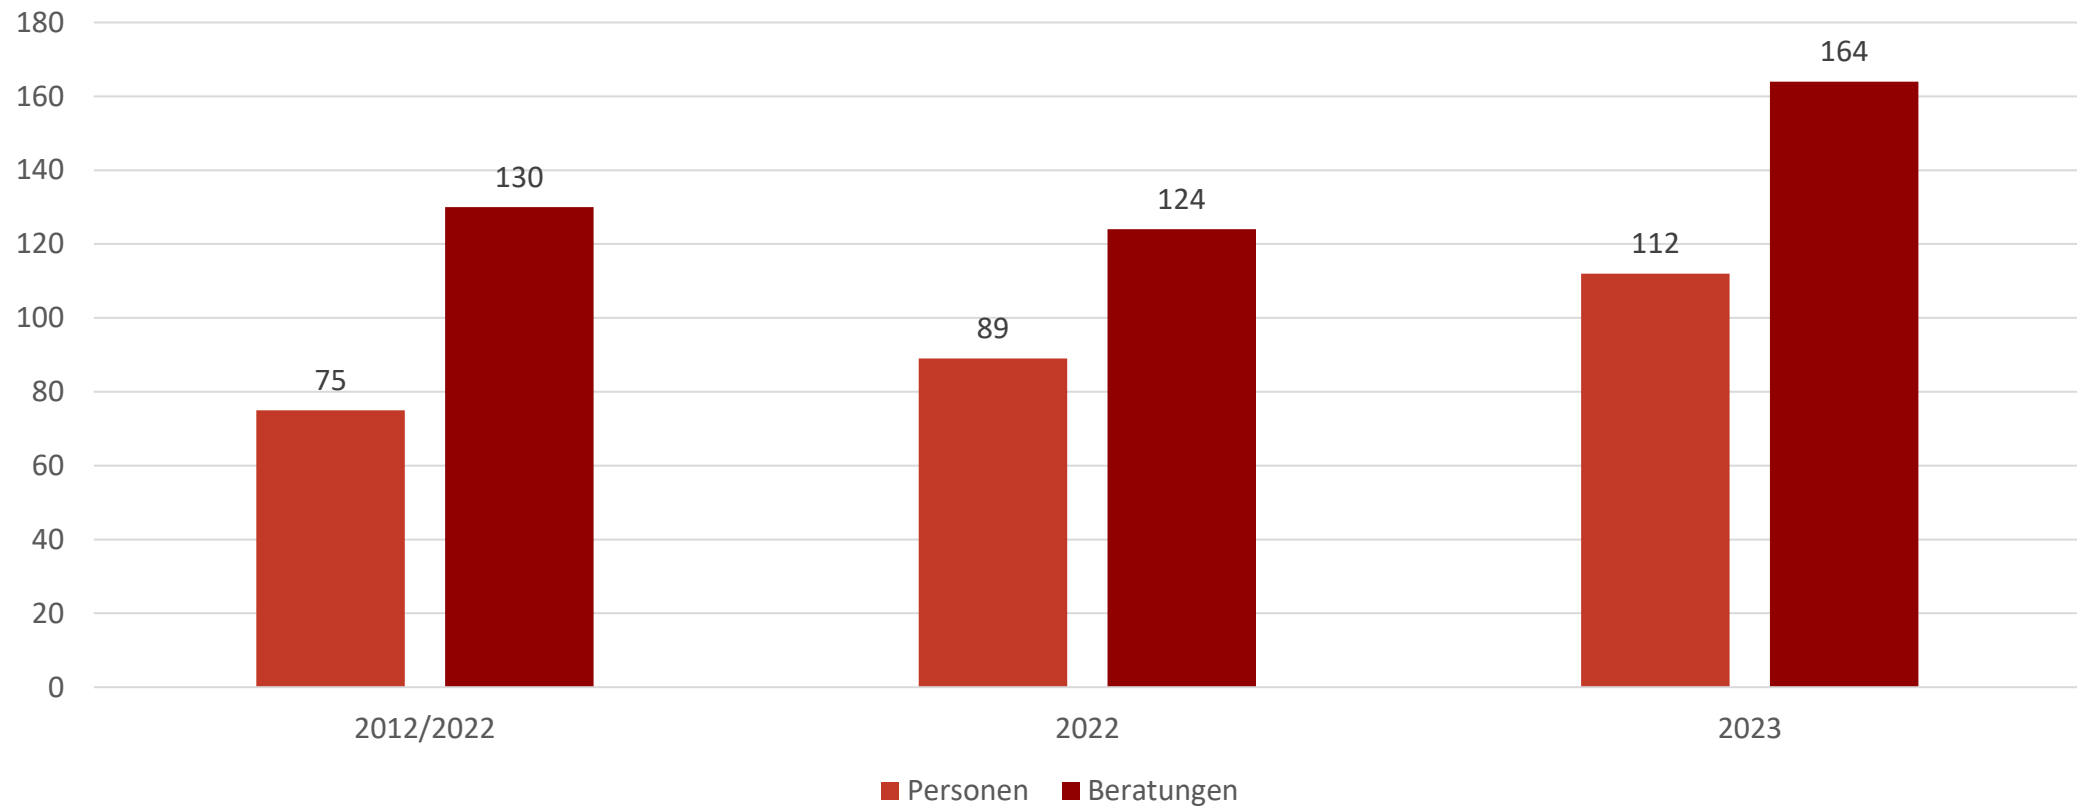

Interventionsstelle